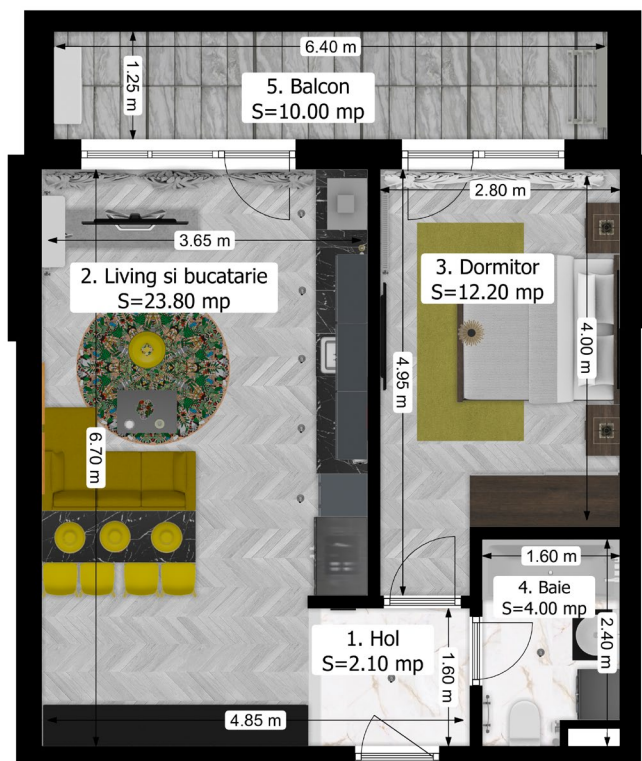

2 camere Tip L

Șoseaua București – Măgurele nr. 82W,
Sector 5, București, 051434

0737-282-225
vanzari@oxyresidence.ro

73.400 €

2 camere Tip L

Disponibilitate

1. Hol	3.20	mp
2. Living și bucatărie	28.30	mp
3. Dormitor	13.10	mp
4. Baie	4.40	mp
Suprafață utilă	49.00	mp
6. Terasă	7.70	mp
Suprafață total utilă (inclusiv balcon)	56.70	mp

Bloc 4

Bloc 3

Bloc 2

Bloc 1

2 unități

P-0
1-0
2-0
3-0
4-Ap.22
5-Ap.26

0 unități

P-0
1-0
2-0
3-0
4-0
5-0
6-0

0 unități

P-0
1-0
2-0
3-0
4-0
5-0
6-0

0 unități

P-0
1-0
2-0
3-0
4-0
5-0
6-0

2 camere Tip L