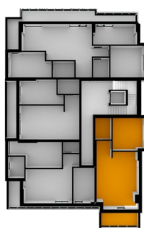

2 camere Tip L

Șoseaua București – Măgurele nr. 82W,
Sector 5, București, 051434

0737-282-225
vanzari@oxyresidence.ro

73.400 €

2 camere Tip L

Disponibilitate

1. Hol	3.20	mp
2. Living și bucatărie	28.30	mp
3. Dormitor	13.10	mp
4. Baie	4.40	mp
Suprafață utilă	49.00	mp
6. Terasă	7.70	mp
Suprafață total utilă (inclusiv balcon)	56.70	mp

Bloc 4

Bloc 3

Bloc 2

Bloc 1

2 unități

P-0
1-0
2-0
3-0
4-Ap.22
5-Ap.26

0 unități

P-0
1-0
2-0
3-0
4-0
5-0
6-0