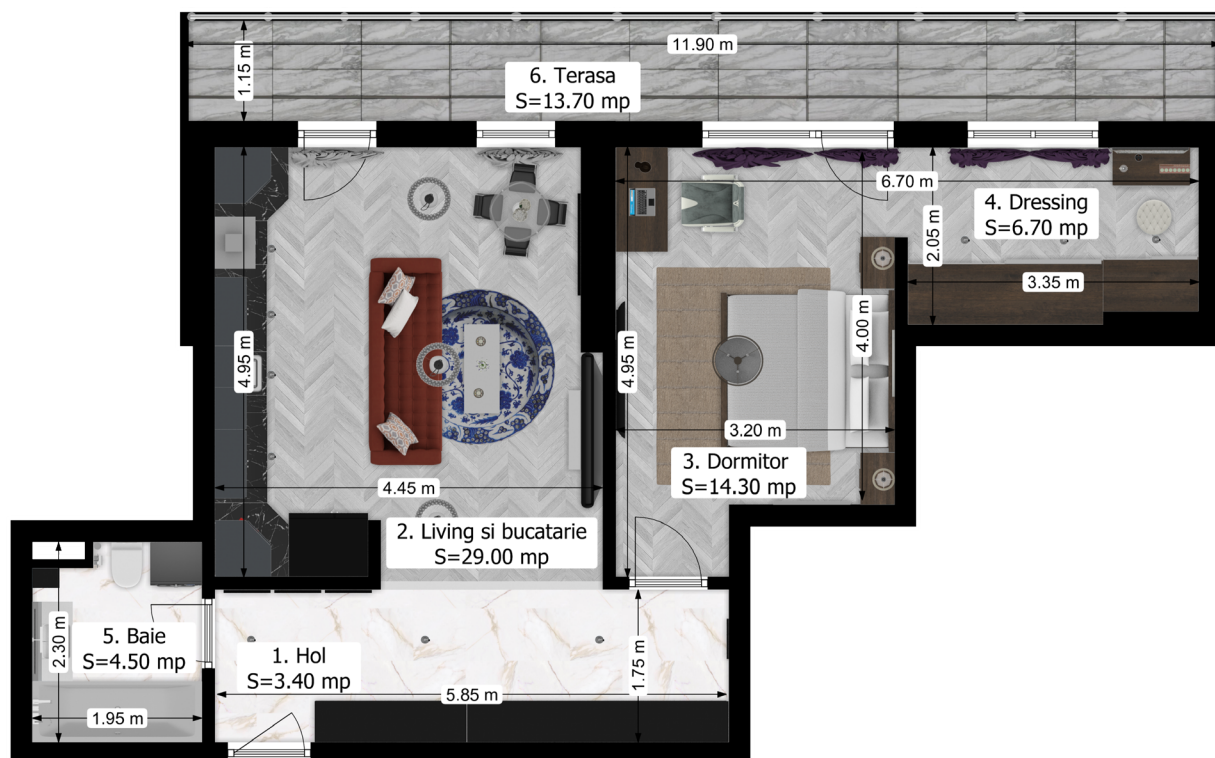

## 2 camere Tip 9

Șoseaua București – Măgurele nr. 82W,  
Sector 5, București, 051434

0737-282-225  
vanzari@oxyresidence.ro

**90.400€**

**2 camere Tip 9**

**Disponibilitate**

1. Hol	3.40	mp
2. Living și bucatărie	29.00	mp
3. Dormitor	14.30	mp
4. Dressing	6.70	mp
5. Baie	4.40	mp
<b>Suprafață utilă</b>	<b>57.90</b>	<b>mp</b>
6. Terasă	13.70	mp
<b>Suprafață total utilă (inclusiv terasă)</b>	<b>71.60</b>	<b>mp</b>

**Bloc 5**

**1 unitate**  
P-0  
1-0  
2-0  
3-0  
4-Ap. 22

# 2 camere Tip 9