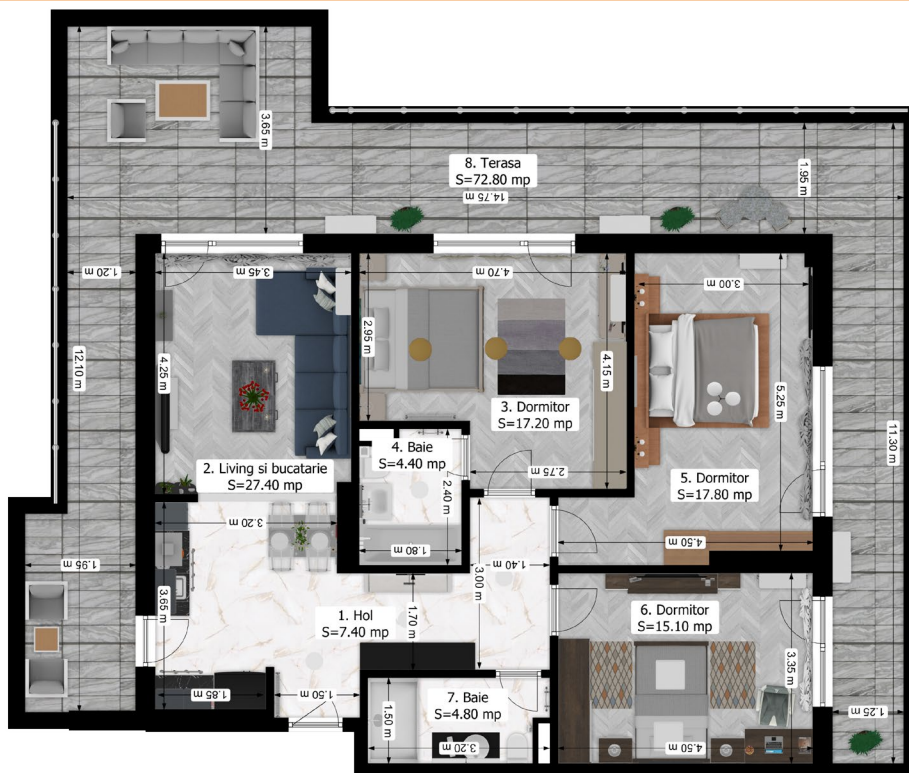

4 camere Tip A

Șoseaua București – Măgurele nr. 82W,
Sector 5, București, 051434

0737-282-225
vanzari@oxyresidence.ro

203.400 €

4 camere Tip A

1. Hol	7.40	mp
2. Living și bucatărie	27.40	mp
3. Dormitor	17.20	mp
4. Baie	4.40	mp
5. Dormitor	17.80	mp
6. Dormitor	15.10	mp
7. Baie	4.80	mp
Suprafață utilă	94.10	mp
8. Terasă	72.80	mp

Suprafață total utilă
(inclusiv terasă) **166.90 mp**

Disponibilitate

Bloc 4

Bloc 3

Bloc 2

Bloc 1

0 unități

P-0
1-0
2-0
3-0
4-0
5-0