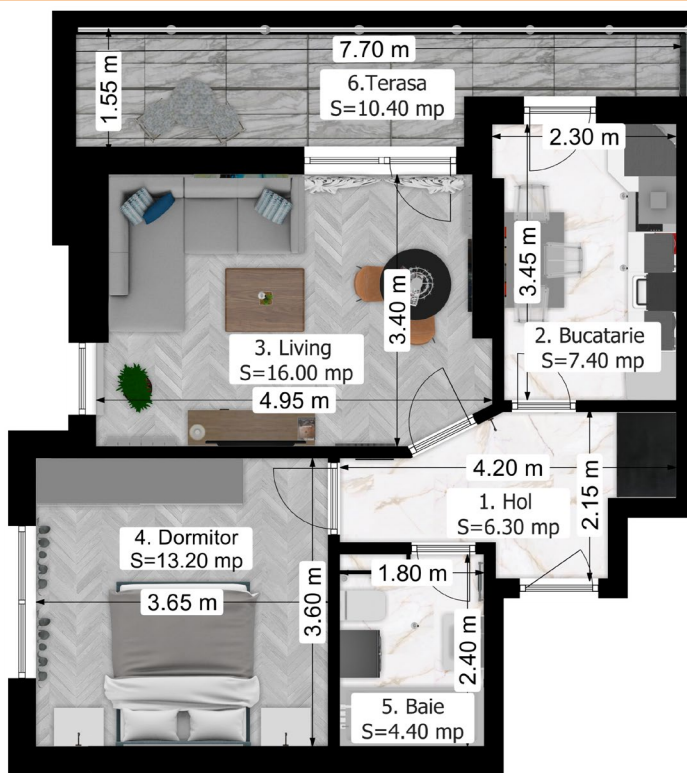

2 camere Tip C1

Șoseaua București – Măgurele nr. 82W,
Sector 5, București, 051434

0737-282-225
vanzari@oxyresidence.ro

74.400 €

2 camere Tip C1

Disponibilitate

1. Hol	6.30	mp
2. Living	16.00	mp
3. Bucătărie	7.40	mp
4. Dormitor	13.20	mp
5. Baie	4.40	mp
Suprafață utilă	47.30	mp
5. Terasă	10.40	mp

Suprafață total utilă
(inclusiv balcon și terasă) **57.70 mp**

Bloc 4

Bloc 3

Bloc 2

Bloc 1

1 unitate

P-0

1-0