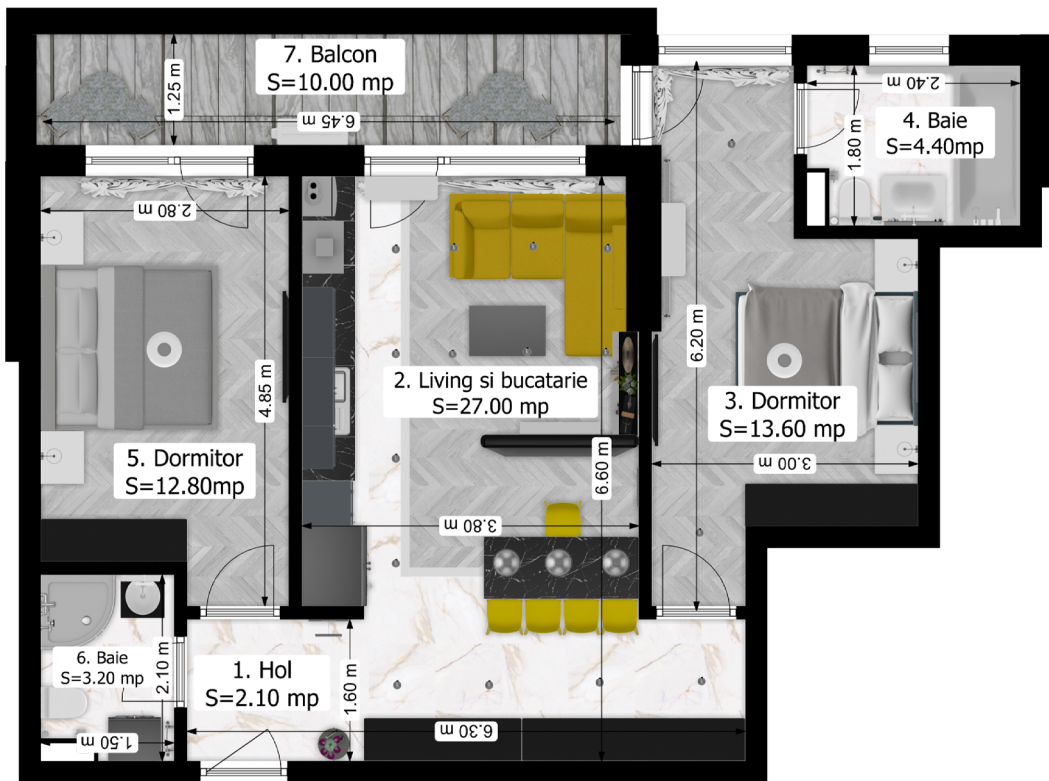

3 camere Tip A

Șoseaua București – Măgurele nr. 82W,
Sector 5, București, 051434

0737-282-225
vanzari@oxyresidence.ro

93.400€

3 camere Tip A

1. Hol	2.10	mp
2. Living și bucatărie	27.00	mp
3. Dormitor	13.60	mp
4. Baie	4.40	mp
5. Dormitor	12.80	mp
6. Baie	3.20	mp
Suprafață utilă	63.10	mp
7. Balcon	10.00	mp

Suprafață total utilă
(inclusiv balcon) **73.10 mp**

Disponibilitate

Bloc 4

Bloc 3

Bloc 2

Bloc 1

3 unități

P-0
1-Ap. 5
2-Ap. 10
3-Ap. 15
4-0
5-0

4 unități

P-0
1-Ap. 5
2-Ap. 10
3-Ap. 15
4-Ap. 20
5-0
6-0

5 unități

P-0
1-Ap. 5
2-Ap. 10
3-Ap. 15
4-Ap. 20
5-Ap. 25
6-0

3 unități

P-0
1-0
2-Ap. 6
3-Ap. 11
4-Ap. 16
5-0
6-0

3 camere Tip A