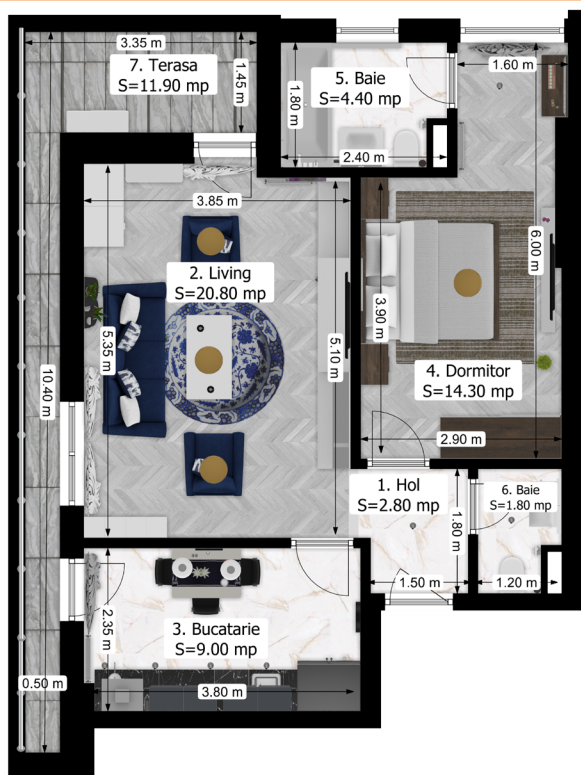

83.400 €

2 camere Tip M

Disponibilitate

1. Hol	2.80	mp
2. Living	20.80	mp
3. Bucătărie	9.00	mp
4. Dormitor	14.30	mp
5. Baie	4.40	mp
6. Grup sanitar	1.80	mp
Suprafață utilă	53.30	mp
7. Terasă	11.90	mp
Suprafață total utilă (inclusiv balcon)	65.20	mp

Bloc 4

Bloc 3

Bloc 2

Bloc 1

1 unitate

P-0
1-0
2-0
3-0
4-Ap.23
5-0

0 unități

P-0
1-0
2-0
3-0
4-0
5-0
6-0

0 unități

P-0
1-0
2-0
3-0
4-0
5-0
6-0

0 unități

P-0
1-0
2-0
3-0
4-0
5-0
6-0