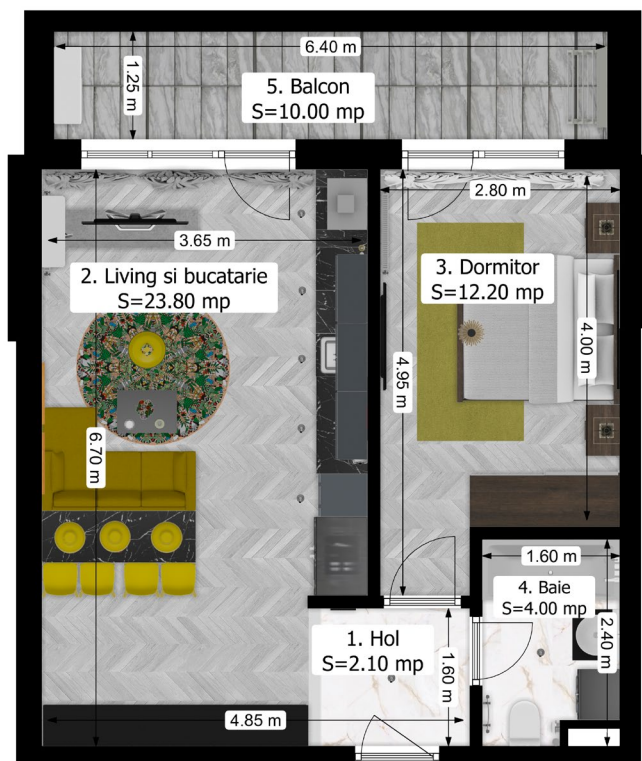

2 camere Tip K

Șoseaua București – Măgurele nr. 82W,
Sector 5, București, 051434

0737-282-225
vanzari@oxyresidence.ro

65.400 €

2 camere Tip K

Disponibilitate

| | | |
|--|--------------|-----------|
| 1. Hol | 2.10 | mp |
| 2. Living și bucatărie | 23.80 | mp |
| 3. Dormitor | 12.20 | mp |
| 4. Baie | 4.40 | mp |
| Suprafață utilă | 42.10 | mp |
| 6. Balcon | 10.00 | mp |
| Suprafață total utilă (inclusiv balcon) | 52.10 | mp |

Bloc 4

Bloc 3

Bloc 2

Bloc 1

2 unități

P-0
1-0
2-0
3-0
4-Ap.20
5-Ap.24

0 unități

P-0
1-0
2-0
3-0
4-0
5-0
6-0

0 unități

P-0
1-0
2-0
3-0
4-0
5-0
6-0

0 unități

P-0
1-0
2-0
3-0
4-0
5-0
6-0

2 camere Tip K