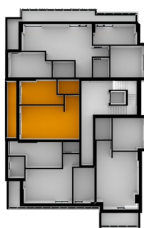

2 camere Tip K

Șoseaua București – Măgurele nr. 82W,
Sector 5, București, 051434

0737-282-225
vanzari@oxyresidence.ro

65.400 €

2 camere Tip K

Disponibilitate

| | | |
|--|--------------|-----------|
| 1. Hol | 2.10 | mp |
| 2. Living și bucatărie | 23.80 | mp |
| 3. Dormitor | 12.20 | mp |
| 4. Baie | 4.40 | mp |
| Suprafață utilă | 42.10 | mp |
| 6. Balcon | 10.00 | mp |
| Suprafață total utilă (inclusiv balcon) | 52.10 | mp |

Bloc 4

Bloc 3

Bloc 2

Bloc 1

2 unități

P-0
1-0
2-0
3-0
4-Ap.20
5-Ap.24

0 unități

P-0
1-0
2-0
3-0
4-0
5-0
6-0